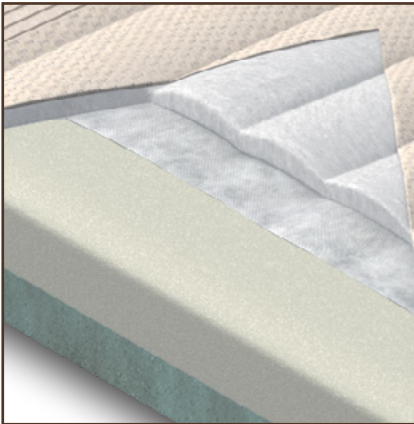

R

Garancia kvality FERRETI

MATRACOVÉ TOPPERY

KOMFORTNÉ TOPPERY, KTORÉ ELIMINUJÚ
KRITICKÉ TLAKY LÔŽKA NA KONTAKTNÉ
PLOCHY TEĽA

SLEEPING SOLUTION

FERRETI

●
TOPPER VISCO

●
TOPPER FIRM

●
TOPPER SOFT

MATRACOVÉ TOPPERY

TOPPER VISCO – pamäťová pena MINDFOAM® sa dokonale prispôsobí krivkám ľudského tela. Topper je mimoriadne komfortný a vďaka vlastnostiam viscoelastickej peny aj pocitovo hrejivý. TOPPER VISCO je vhodný predovšetkým pre ľudí, ktorí uprednostňujú pocit „vyhriateho“ lôžka.

TOPPER VISCO

Toppery zásadne upravujú tuhosť kontinentálnej postele, a tým i výsledný pocitový komfort počas spánku. Vhodne zvolený topper by mal byť príjemne mäkký, so schopnosťou prispôbovať sa tvaru ľudskej postavy. Komfortný topper eliminuje kritické tlaky lôžka na kontaktné plochy tela, čím sa znižuje svalové napätie. To následne priaznivo ovplyvní kvalitu spánku, ktorý je hlbší a pokojnejší. FERRETI ponúka tri typy matracových topperov.

TOPPER FIRM – pena CELLFLEX® je pocitovo tuhšia, ale zároveň mimoriadne elastická a dobre prispôsobivá. Tento topper je vytvorený pre ľudí uprednostňujúcich spánok na tuhšom podklade.

TOPPER FIRM

TOPPER SOFT – je mimoriadne pružný a zároveň vzdušný. Vrchná vrstva exkluzívnej peny GREENGEL zaisťujú maximálny komfort a vzdušnosť. Spodná vrstva peny CELLFLEX® poskytuje požadovanú oporu pre chrbticu. Tento model spĺňa všetky požiadavky na ideálny matracový topper.