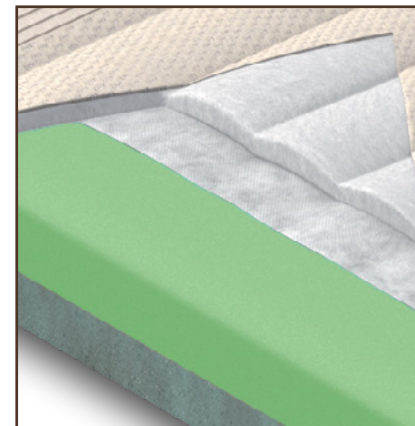

●
TOPPER SOFT

MATRACOVÉ TOPPERY

TOPPER VISCO – pamäťová pena MINDFOAM® sa dokonale prispôsobí krivkám ľudského tela. Topper je mimoriadne komfortný a vďaka vlastnostiam viscoelastickej peny aj pocitovo hrejivý. TOPPER VISCO je vhodný predovšetkým pre ľudí, ktorí uprednostňujú pocit „vyhriateho“ lôžka.

TOPPER VISCO

Toppery zásadne upravujú tuhosť kontinentálnej postele, a tým i výsledný pocitový komfort počas spánku. Vhodne zvolený topper by mal byť príjemne mäkký, so schopnosťou prispôbovať sa tvaru ľudskej postavy. Komfortný topper eliminuje kritické tlaky lôžka na kontaktné plochy tela, čím sa znižuje svalové napätie. To následne priaznivo ovplyvní kvalitu spánku, ktorý je hlbší a pokojnejší. FERRETI ponúka tri typy matracových topperov.

TOPPER FIRM – pena CELLFLEX® je pocitovo tuhšia, ale zároveň mimoriadne elastická a dobre prispôsobivá. Tento topper je vytvorený pre ľudí uprednostňujúcich spánok na tuhšom podklade.

TOPPER FIRM

TOPPER SOFT – je mimoriadne pružný a zároveň vzdušný. Vrchná vrstva exkluzívnej peny GREENGEL zaisťujú maximálny komfort a vzdušnosť. Spodná vrstva peny CELLFLEX® poskytuje požadovanú oporu pre chrbticu. Tento model spĺňa všetky požiadavky na ideálny matracový topper.